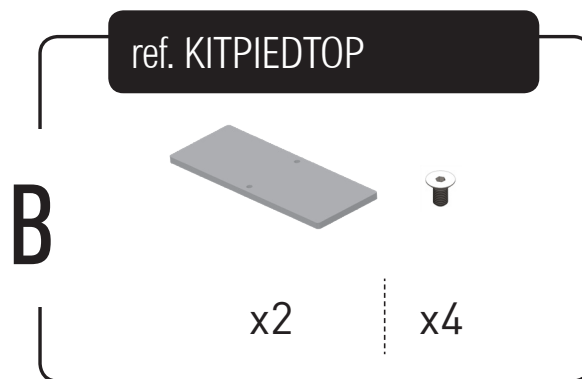

SEPARATEUR DE BUREAU

ACOUSTIC DESK SCREEN / TISCHSTELLWAND

option:
KITPINTOP
KITPINTOP40