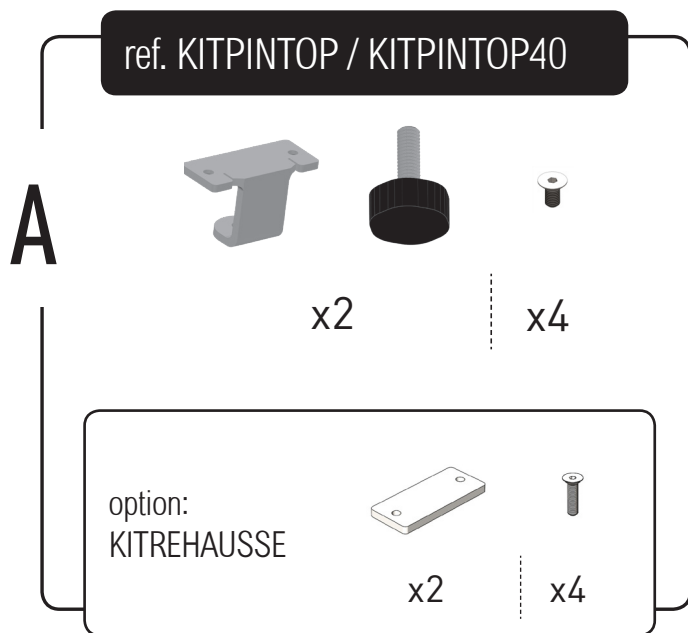

SEPARATEUR DE BUREAU

ACOUSTIC DESK SCREEN / TISCHSTELLWAND

option:
KITPINTOP
KITPINTOP40