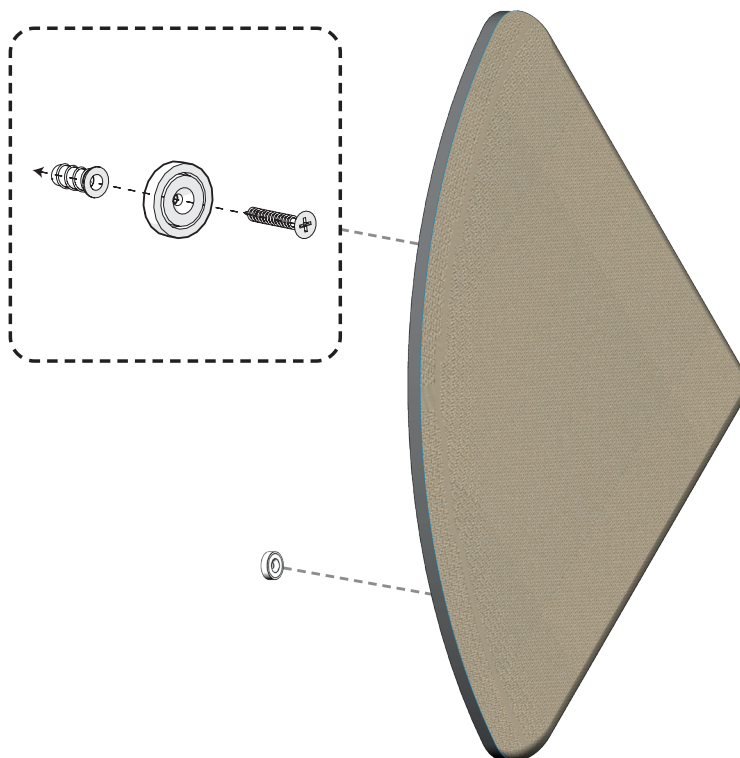

QUIETO

Kit Mosaïque/Eventails Mosaic/Fans Kit

FIXATION MUR

WALL FIXING

1

ref. KITFIMURALVM25

X8

X8

X8

X1

Gabarit de perçage
Drilling template

QUIETO

Kit Mosaïque/Eventails
Mosaic/Fans Kit

ENTRETOISES *SPACERS*

OPTIONS

OPTIONS

2

ref. KITFIMURALVM25

X8

X8

X8

ref. KITDECAL430 / 452

X4

30 mm
ou/or
52 mm