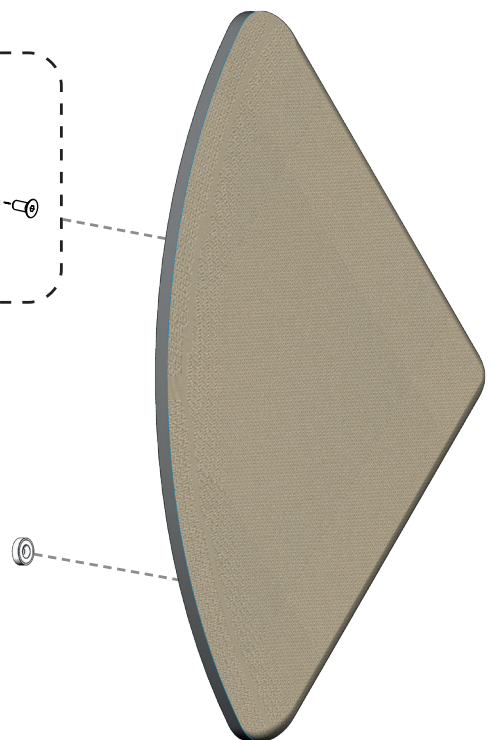

2

ref. KITFIMURALVM25

X8

X8

X8

ref. KITDECAL430 / 452

X4

30 mm
ou/or
52 mm

X4

X1

Gabarit de perçage
Drilling template

myo