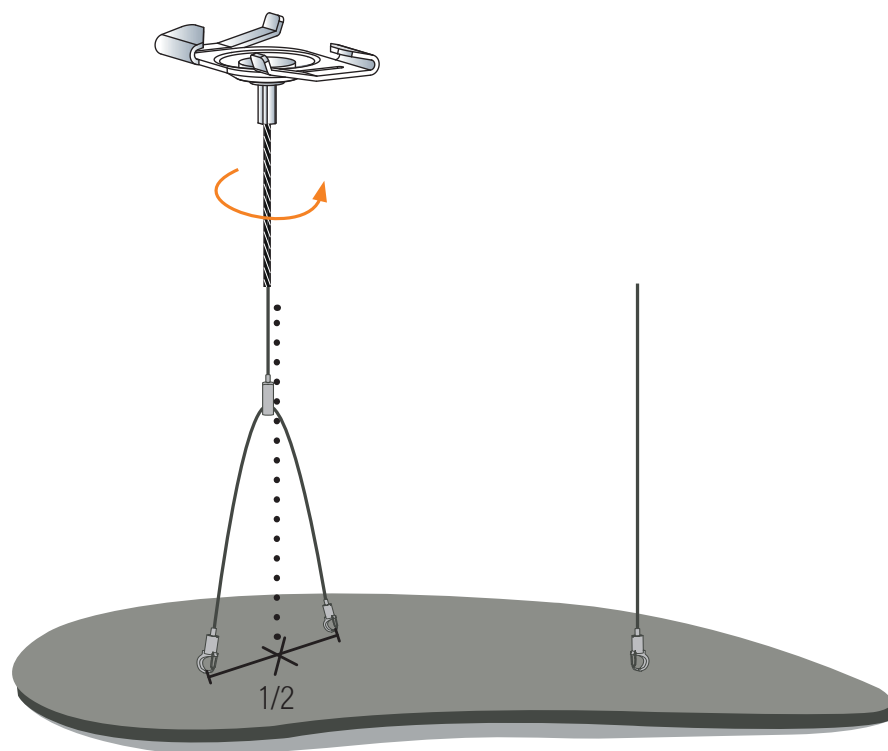

Gabarit de perçage
Drilling template

FIXATION PLAFOND

CEILING FIXING

1

QUIETO

Kit Pétales / Galaxies
Petals / Galaxies Kit

FAUX-PLAFOND *SUSPENDED CEILING*

ref. KITFIHORT24PETL

X6

X3

Gabarit de perçage
Drilling template

REF. NOT-KIT-QUIETO_0124

La suspension d'objet sur T24 n'est autorisée qu'en cas de renforcement de l'ossature plafond (norme NF DTU 58.1)
Suspending objects on T24 is only allowed if the ceiling framework has been reinforced.