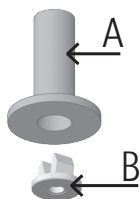

X6

X6

X6

X3

Gabarit de perçage
Drilling template

Plafond plâtre
Plaster ceiling

ou
or

Plafond bois
Wooden ceiling

Libérer du câble
en appuyant sur
le poussoir

*Free cable by
pressing on the
push button*

myo

QUIETO

Kit Pétales / Galaxies
Petals / Galaxies Kit

DALLE BÉTON CONCRETE SLAB

1

ref. KITFIHORDALPETL

X6

2ml

X6

X6

X3

Gabarit de perçage
Drilling template

Libérer du câble
en appuyant sur
le poussoir

*Free cable by
pressing on the
push button*