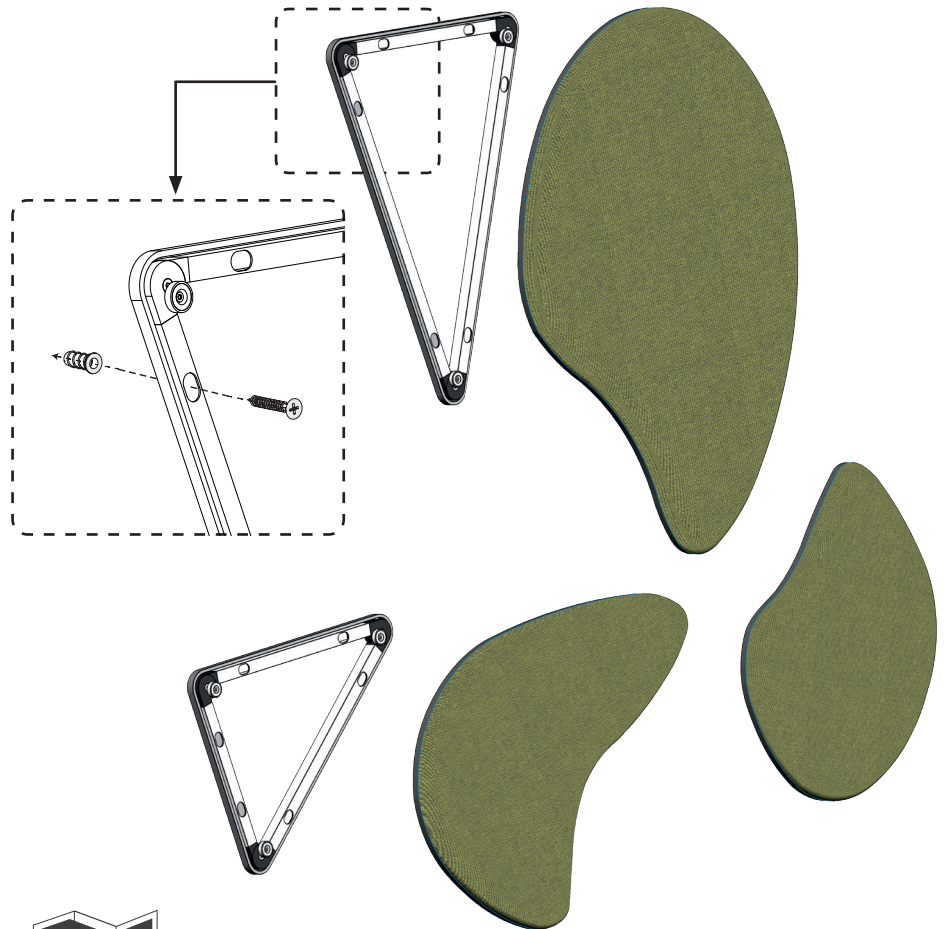

ref. AS0000548-3P