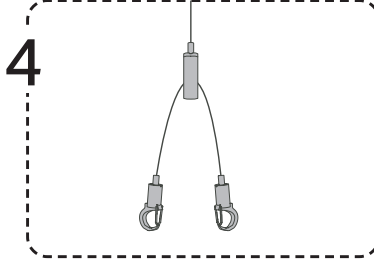

FIXATION PLAFOND

CEILING FIXING

1