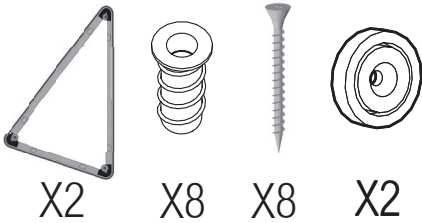

QUIETO

Kit Pétales / Galaxies
Petals / Galaxies Kit

RETRO-ECLAIRAGE *BACKLIGHTING*

OPTIONS

OPTIONS

2

ref. AS0000546-GA