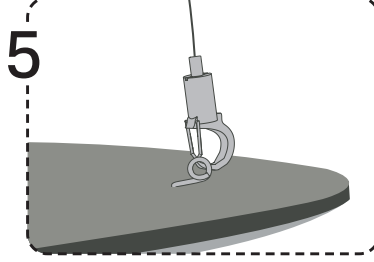

FIXATION PLAFOND

CEILING FIXING

1