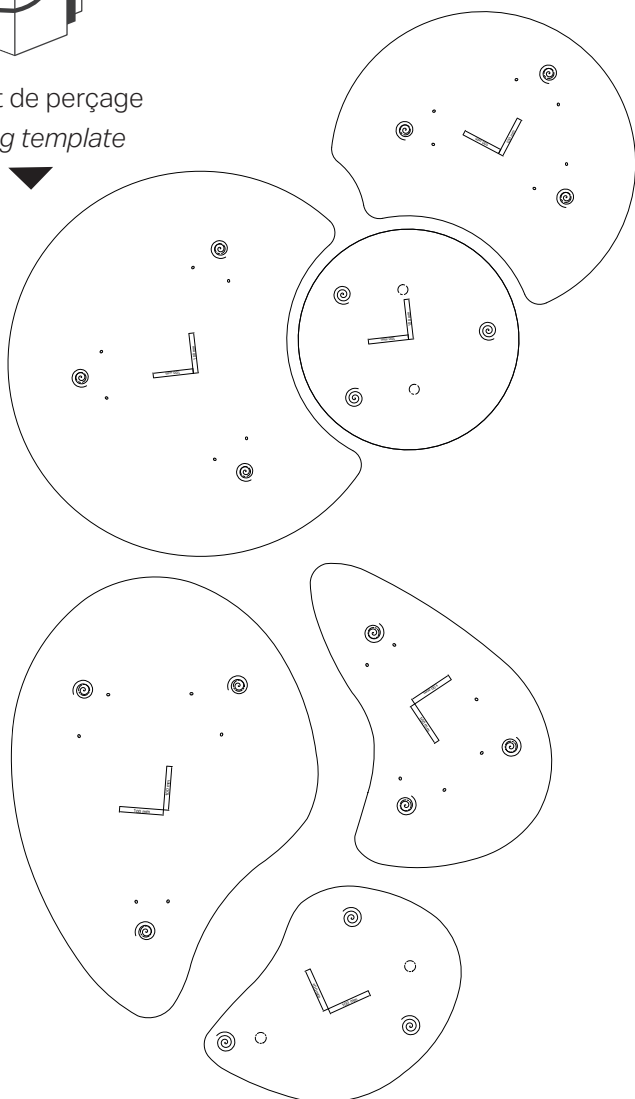

QUIETO

Kit Pétales / Galaxies *Petals / Galaxies Kit*

ref. KITFIDEPAPETL

X9

X9

X3

X3

X3

Gabarit de perçage
Drilling template

FIXATION PLAFOND

CEILING FIXING

1

QUIETO

Kit Pétales / Galaxies
Petals / Galaxies Kit

FAUX-PLAFOND *SUSPENDED CEILING*

ref. KITFIHORT24PETL

X6

X3

Gabarit de perçage
Drilling template

REF. NOT-KIT-QUIETO_0124

La suspension d'objet sur T24 n'est autorisée qu'en cas de renforcement de l'ossature plafond (norme NF DTU 58.1)
Suspending objects on T24 is only allowed if the ceiling framework has been reinforced.