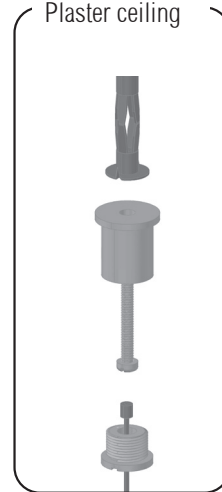

Gabarit de perçage
Drilling template

FIXATION PLAFOND

CEILING FIXING

1

QUIETO

Kit Pétales / Galaxies
Petals / Galaxies Kit

FAUX-PLAFOND *SUSPENDED CEILING*

ref. KITFIHORT24PETL

Libérer du câble en appuyant sur le poussoir

Free cable by pressing on the push button

myO

QUIETO

Kit Pétales / Galaxies
Petals / Galaxies Kit

PLATRE-BOIS *PLASTER-WOOD*

1

ref. KITFIHORBPETL

X6

X6

X6

X3

Gabarit de perçage
Drilling template

Plafond plâtre
Plaster ceiling

ou
or

Plafond bois
Wooden ceiling

Libérer du câble
en appuyant sur
le poussoir

*Free cable by
pressing on the
push button*

myo

QUIETO

Kit Pétales / Galaxies
Petals / Galaxies Kit

DALLE BÉTON CONCRETE SLAB

1

ref. KITFIHORDALPETL