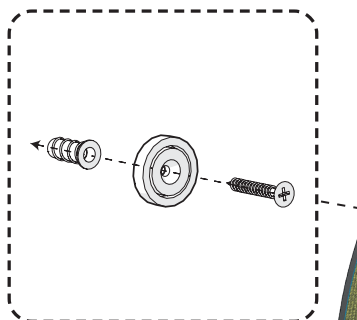

QUIETO

Kit Pétales / Galaxies *Petals / Galaxies Kit*

FIXATION MUR

WALL FIXING

2

ref. KITFIMURALVM25

X8

X8

X8

X3

Gabarit de perçage
Drilling template

myo