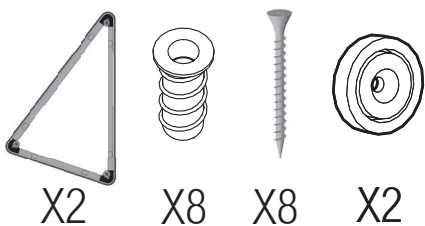

ref. AS0000548-3P