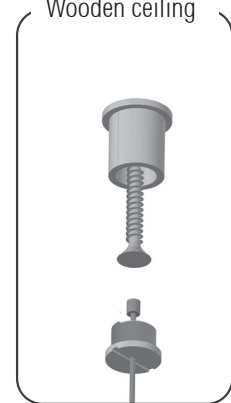

X6

X6

X6

X3

Gabarit de perçage
Drilling template

Plafond plâtre
Plaster ceiling

ou
or

Plafond bois
Wooden ceiling

Libérer du câble
en appuyant sur
le poussoir

*Free cable by
pressing on the
push button*

myo

QUIETO

Kit Pétales / Galaxies
Petals / Galaxies Kit

DALLE BÉTON CONCRETE SLAB

1

ref. KITFIHORDALPETL