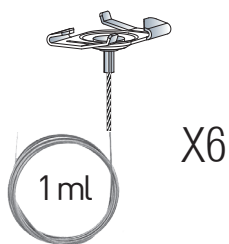

Gabarit de perçage
Drilling template

FIXATION PLAFOND

CEILING FIXING

1

QUIETO

Kit Pétales / Galaxies
Petals / Galaxies Kit

FAUX-PLAFOND *SUSPENDED CEILING*

ref. KITFIHORT24PETL

X6

X3

Gabarit de perçage
Drilling template

REF. NOT-KIT-QUIETO_0124

La suspension d'objet sur T24 n'est autorisée qu'en cas de renforcement de l'ossature plafond (norme NF DTU 58.1)
Suspending objects on T24 is only allowed if the ceiling framework has been reinforced.