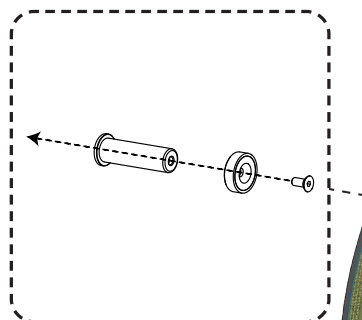

QUIETO

Kit Pétales / Galaxies
Petals / Galaxies Kit

ENTRETOISES *SPACERS*

OPTIONS

OPTIONS

2

ref. KITFIMURALVM25

X8

X8

X8

ref. KITDECAL630

ref. KITDECAL652

X6

Gabarit de perçage
Drilling template

myo