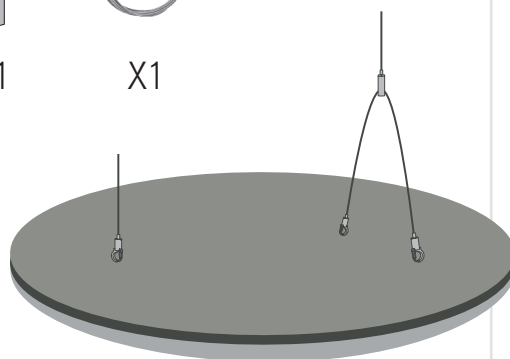

QUIETO

Panneau Rond Round Panel

ref. KITFIDEPQUROND

X3

X3

X1

X1

Ø(mm)	700	960	1140
A	700	960	1140
A/2	350	480	570
B	500	760	740
B/2	250	380	370
C	430	660	640
D	100	100	200