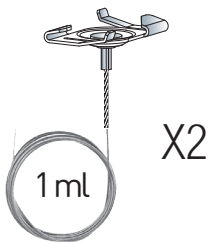

QUIETO

Panneau Rond Round Panel

ref. KITFIDEPQUROND

X3

X3

X1

X1

Ø(mm)	700	960	1140
A	700	960	1140
A/2	350	480	570
B	500	760	740
B/2	250	380	370
C	430	660	640
D	100	100	200

FIXATION PLAFOND

CEILING FIXING

1

REF. NOT-PANAC-QUIETO_0124

myO

QUIETO

Panneau Rond
Round Panel

FAUX-PLAFOND *SUSPENDED CEILING*

ref. KITKISUT24

! cf. côtes perçage
cf. drilling sizes

REF. NOT-PANAC-QUIETO_0124

La suspension d'objet sur T24 n'est autorisée qu'en cas de renforcement de l'ossature plafond (norme NF DTU 58.1)
Suspending objects on T24 is only allowed if the ceiling framework has been reinforced.