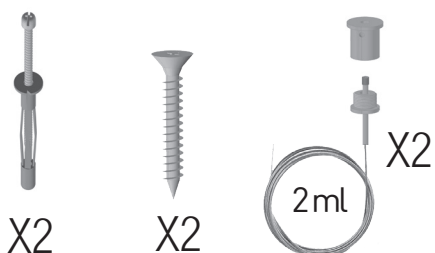

Libérer du câble en appuyant sur le poussoir
Free cable by pressing on the push button

myo

QUIETO

Panneau Rond
Round Panel

PLATRE-BOIS *PLASTER-WOOD*

ref. KITKISUPB

! cf. côtes perçage
cf. drilling sizes

Libérer du câble
en appuyant sur
le poussoir
*Free cable by
pressing on the
push button*