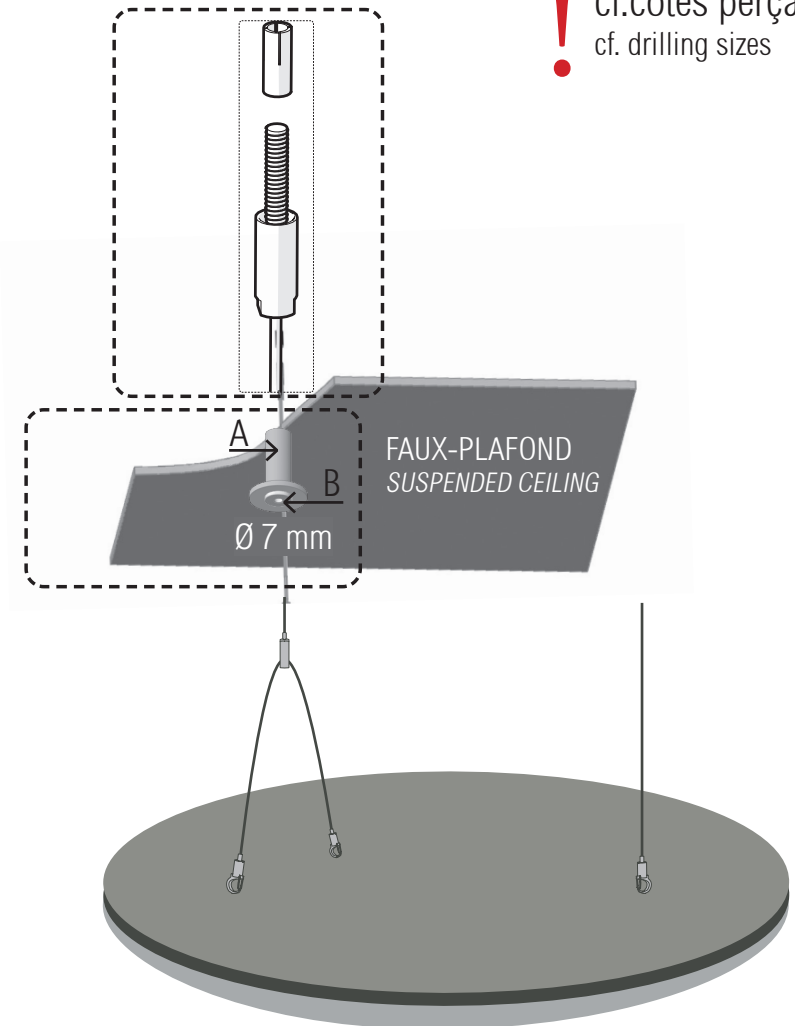

QUIETO

Panneau Rond
Round Panel

DALLE BETON CONCRETE SLAB

1

ref. KITKISUDAL

! cf. côtes perçage
cf. drilling sizes

Libérer du câble
en appuyant sur
le poussoir
Free cable by
pressing on the
push button

myo