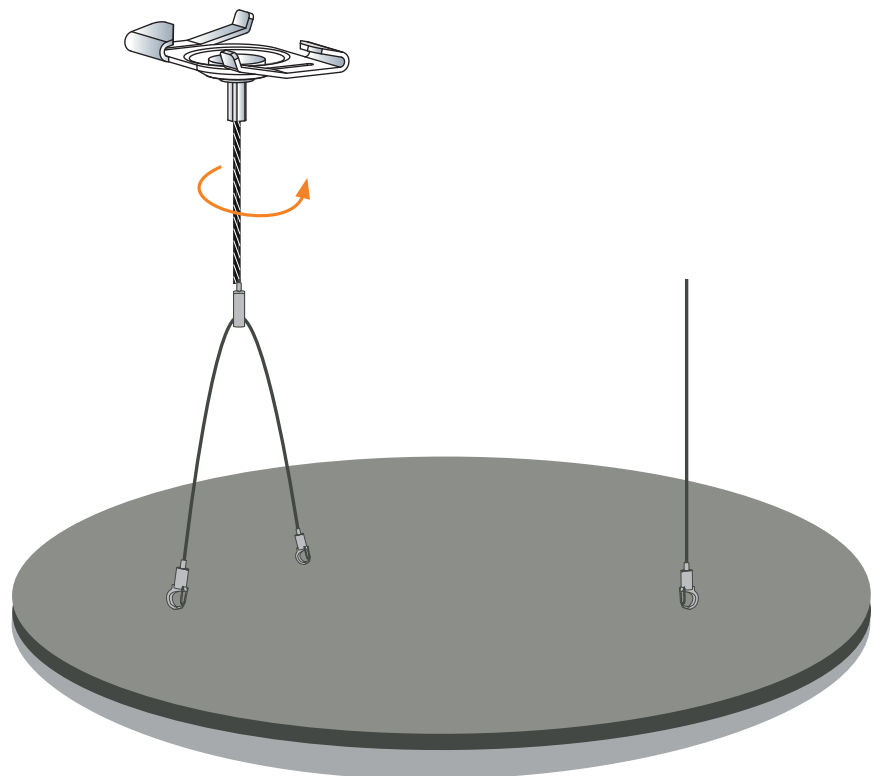

QUIETO

Panneau Rond Round Panel

ref. KITFIDEPQUROND

X3

X3

X1

X1

Ø(mm)	700	960	1140
A	700	960	1140
A/2	350	480	570
B	500	760	740
B/2	250	380	370
C	430	660	640
D	100	100	200

FIXATION PLAFOND

CEILING FIXING

1

REF. NOT-PANAC-QUIETO_0124

myO

QUIETO

Panneau Rond
Round Panel

FAUX-PLAFOND *SUSPENDED CEILING*

ref. KITKISUT24

! cf. côtes perçage
cf. drilling sizes

REF. NOT-PANAC-QUIETO_0124

La suspension d'objet sur T24 n'est autorisée qu'en cas de renforcement de l'ossature plafond (norme NF DTU 58.1)
Suspending objects on T24 is only allowed if the ceiling framework has been reinforced.

Libérer du câble en appuyant sur le poussoir
Free cable by pressing on the push button

myo

QUIETO

Panneau Rond
Round Panel

PLATRE-BOIS *PLASTER-WOOD*

ref. KITKISUPB

! cf. côtes perçage
cf. drilling sizes

Libérer du câble
en appuyant sur
le poussoir
*Free cable by
pressing on the
push button*