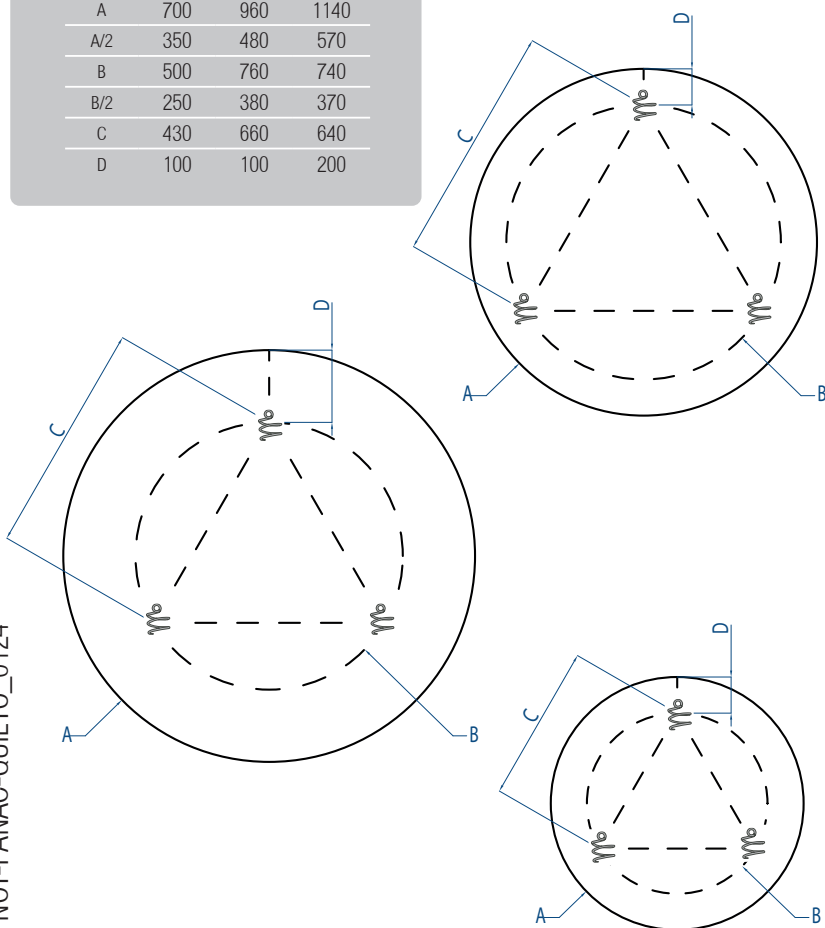

QUIETO

Panneau Rond Round Panel

ref. KITFIDEPQUROND

X3

X3

X1

X1

Ø(mm)	700	960	1140
A	700	960	1140
A/2	350	480	570
B	500	760	740
B/2	250	380	370
C	430	660	640
D	100	100	200