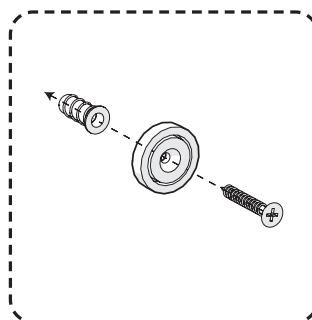

FIXATION MUR

WALL FIXING

2

ref. KITFIMURALTRI

X3

X3

X3

ref. KITFIMURAL

X4

X4

X4

! cf. côtes perçage
cf. drilling sizes