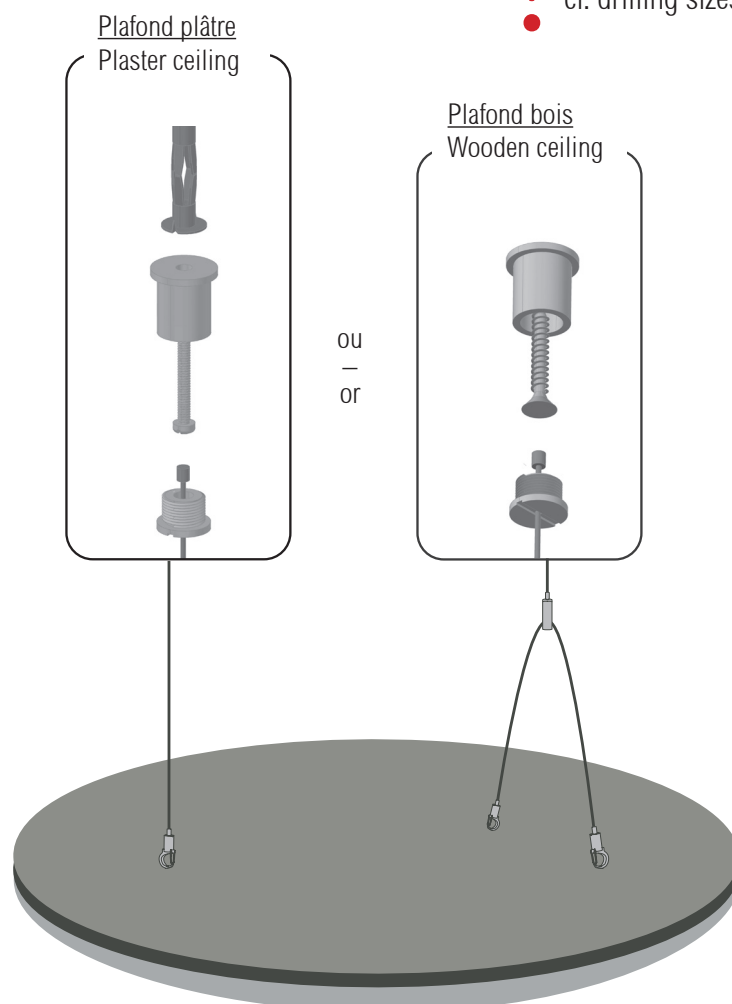

Libérer du câble en appuyant sur le poussoir
Free cable by pressing on the push button

myo

QUIETO

Panneau Rond
Round Panel

PLATRE-BOIS *PLASTER-WOOD*

ref. KITKISUPB

! cf. côtes perçage
cf. drilling sizes

Libérer du câble
en appuyant sur
le poussoir
*Free cable by
pressing on the
push button*