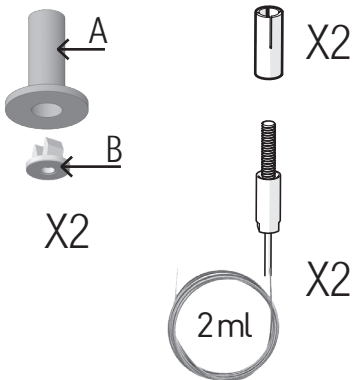

QUIETO

Panneau Rond
Round Panel

DALLE BETON CONCRETE SLAB

1

ref. KITKISUDAL

! cf. côtes perçage
cf. drilling sizes

Libérer du câble
en appuyant sur
le poussoir
Free cable by
pressing on the
push button

myo