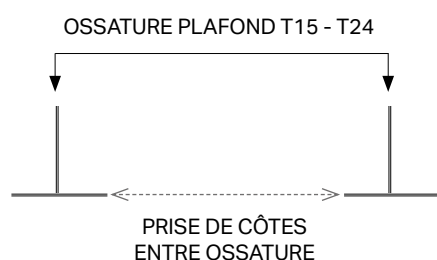

NF EN ISO 354

QUIETO

Dalle & Pavé plafond

myo-solutions.com

Kits fixation

Dimensions exactes à
préciser
à la commande

	Poids Moyen Net (kg) Sans emballage
Dalle Quieto	
 600x600 mm	1,2
 ± 20 mm 600x1200 mm	2,2
Pavé Quieto	
 ± 50 mm 600x600 mm	1,6
600x1200 mm	3