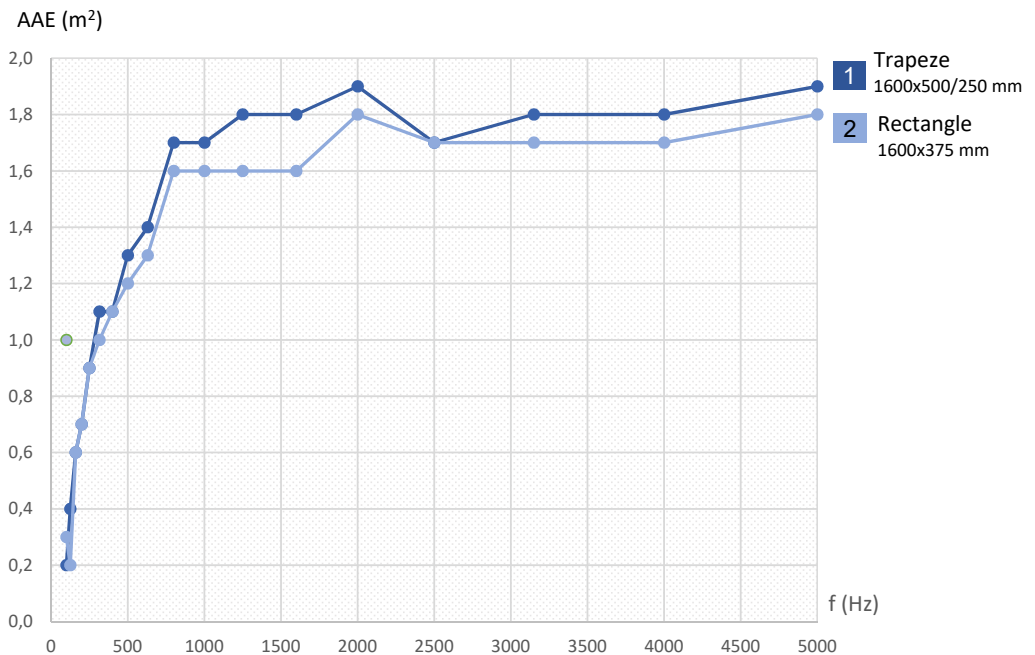

LUGN

Duo 360-Rotating screen

myo-solutions.com

Acoustic

The Equivalent Absorption Area (EAA) of an element (A) is expressed in sqm. It characterises the absorbcy of the element per frequency band: the higher the value, the greater the absorbcy of the element.

f (Hz)	EAA (m²)	
	DUO 360	
	TRAPEZE	RECTANGLE
100	0,2	0,3
125	0,4	0,2
160	0,6	0,6
200	0,7	0,7
250	0,9	0,9
315	1,1	1,0
400	1,1	1,1
500	1,3	1,2
630	1,4	1,3
800	1,7	1,6
1000	1,7	1,6
1250	1,8	1,6
1600	1,8	1,6
2000	1,9	1,8
2500	1,7	1,7
3150	1,8	1,7
4000	1,8	1,7
5000	1,9	1,8

NF EN ISO 354

Assembly

To allow careful assembly, myO products are delivered with: assembly instructions + a pair of cotton gloves.