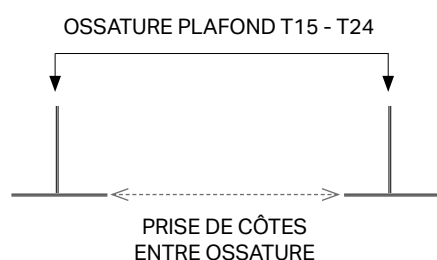

NF EN ISO 354

QUIETO

Dalle & Pavé plafond

myo-solutions.com

Kits fixation

Dimensions exactes à
préciser
à la commande

	Poids Moyen Net (kg) Sans emballage
Dalle Quieto	
600x600 mm	1,2
600x1200 mm	2,2
Pavé Quieto	
600x600 mm	1,6
600x1200 mm	3