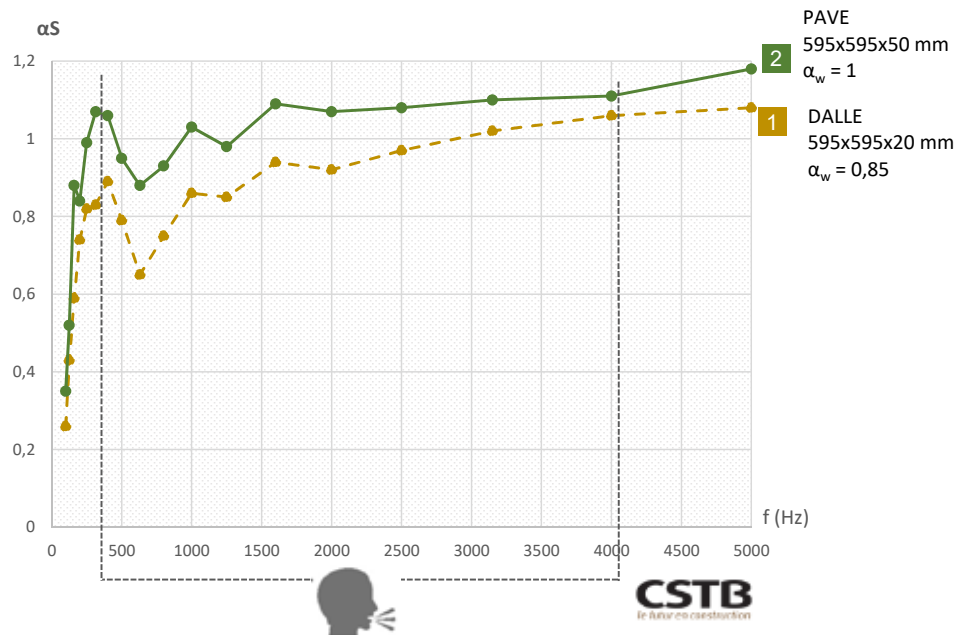

QUIETO

Dalle & Pavé plafond

myo-solutions.com

Acoustique

L'acoustique des produits destinés au plafond est généralement exprimée en α_w . Le coefficient d'absorption α_w (alpha w) permet de caractériser par une valeur unique la performance d'un produit. Il varie entre 0 (produit totalement réfléchissant) et 1 (produit totalement absorbant). Plus α_w est proche de 1, meilleure est son absorption.

f (Hz)	α_s	
	Dalle	Pavé
100	0,26	0,35
125	0,43	0,52
160	0,59	0,88
200	0,74	0,84
250	0,82	0,99
315	0,83	1,07
400	0,89	1,06
500	0,79	0,95
630	0,65	0,88
800	0,75	0,93
1000	0,86	1,03
1250	0,85	0,98
1600	0,94	1,09
2000	0,92	1,07
2500	0,97	1,08
3150	1,02	1,10
4000	1,06	1,11
5000	1,08	1,18

NF EN ISO 354